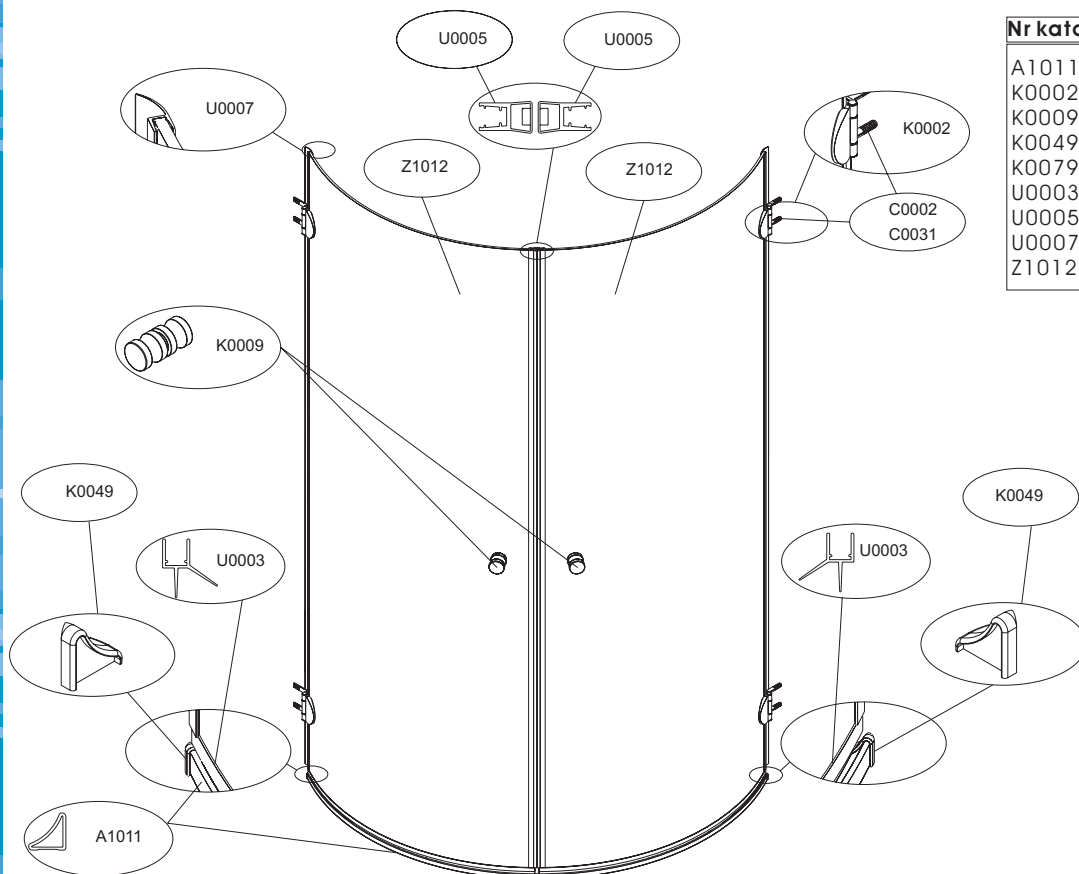

# PAULO I

Kabina narożna półokrągła z drzwiami uchylnymi

Symbol: **PAULO I**

zastosowano:

- Szkło hartowane bezpieczne gięte o grubości 6 mm
- Drzwi uchylne dwuskrzydłowe
- Zawiasy chromowane, uchwyty
- Uszczelki magnetyczne
- Listwy uszczelniające pionowe i poziome z okapnikiem
- Bardzo szerokie wejście

Nr katalogowy	Uwagi
A1011	
K0002	
K0009	
K0049	
K0079	
U0003	
U0005	
U0007	
Z1012*	

LP.	SYMBOL KABINY	A	B	C	D	E
1	PAULO I	800	783-787	700	1100	1000

**wymiary:**  
80x80 cm

**proponowane brodziki**  
PAULO akrylowy obudowany  
PAULO plus z łanego marmuru

\* wzory szkła

01 02